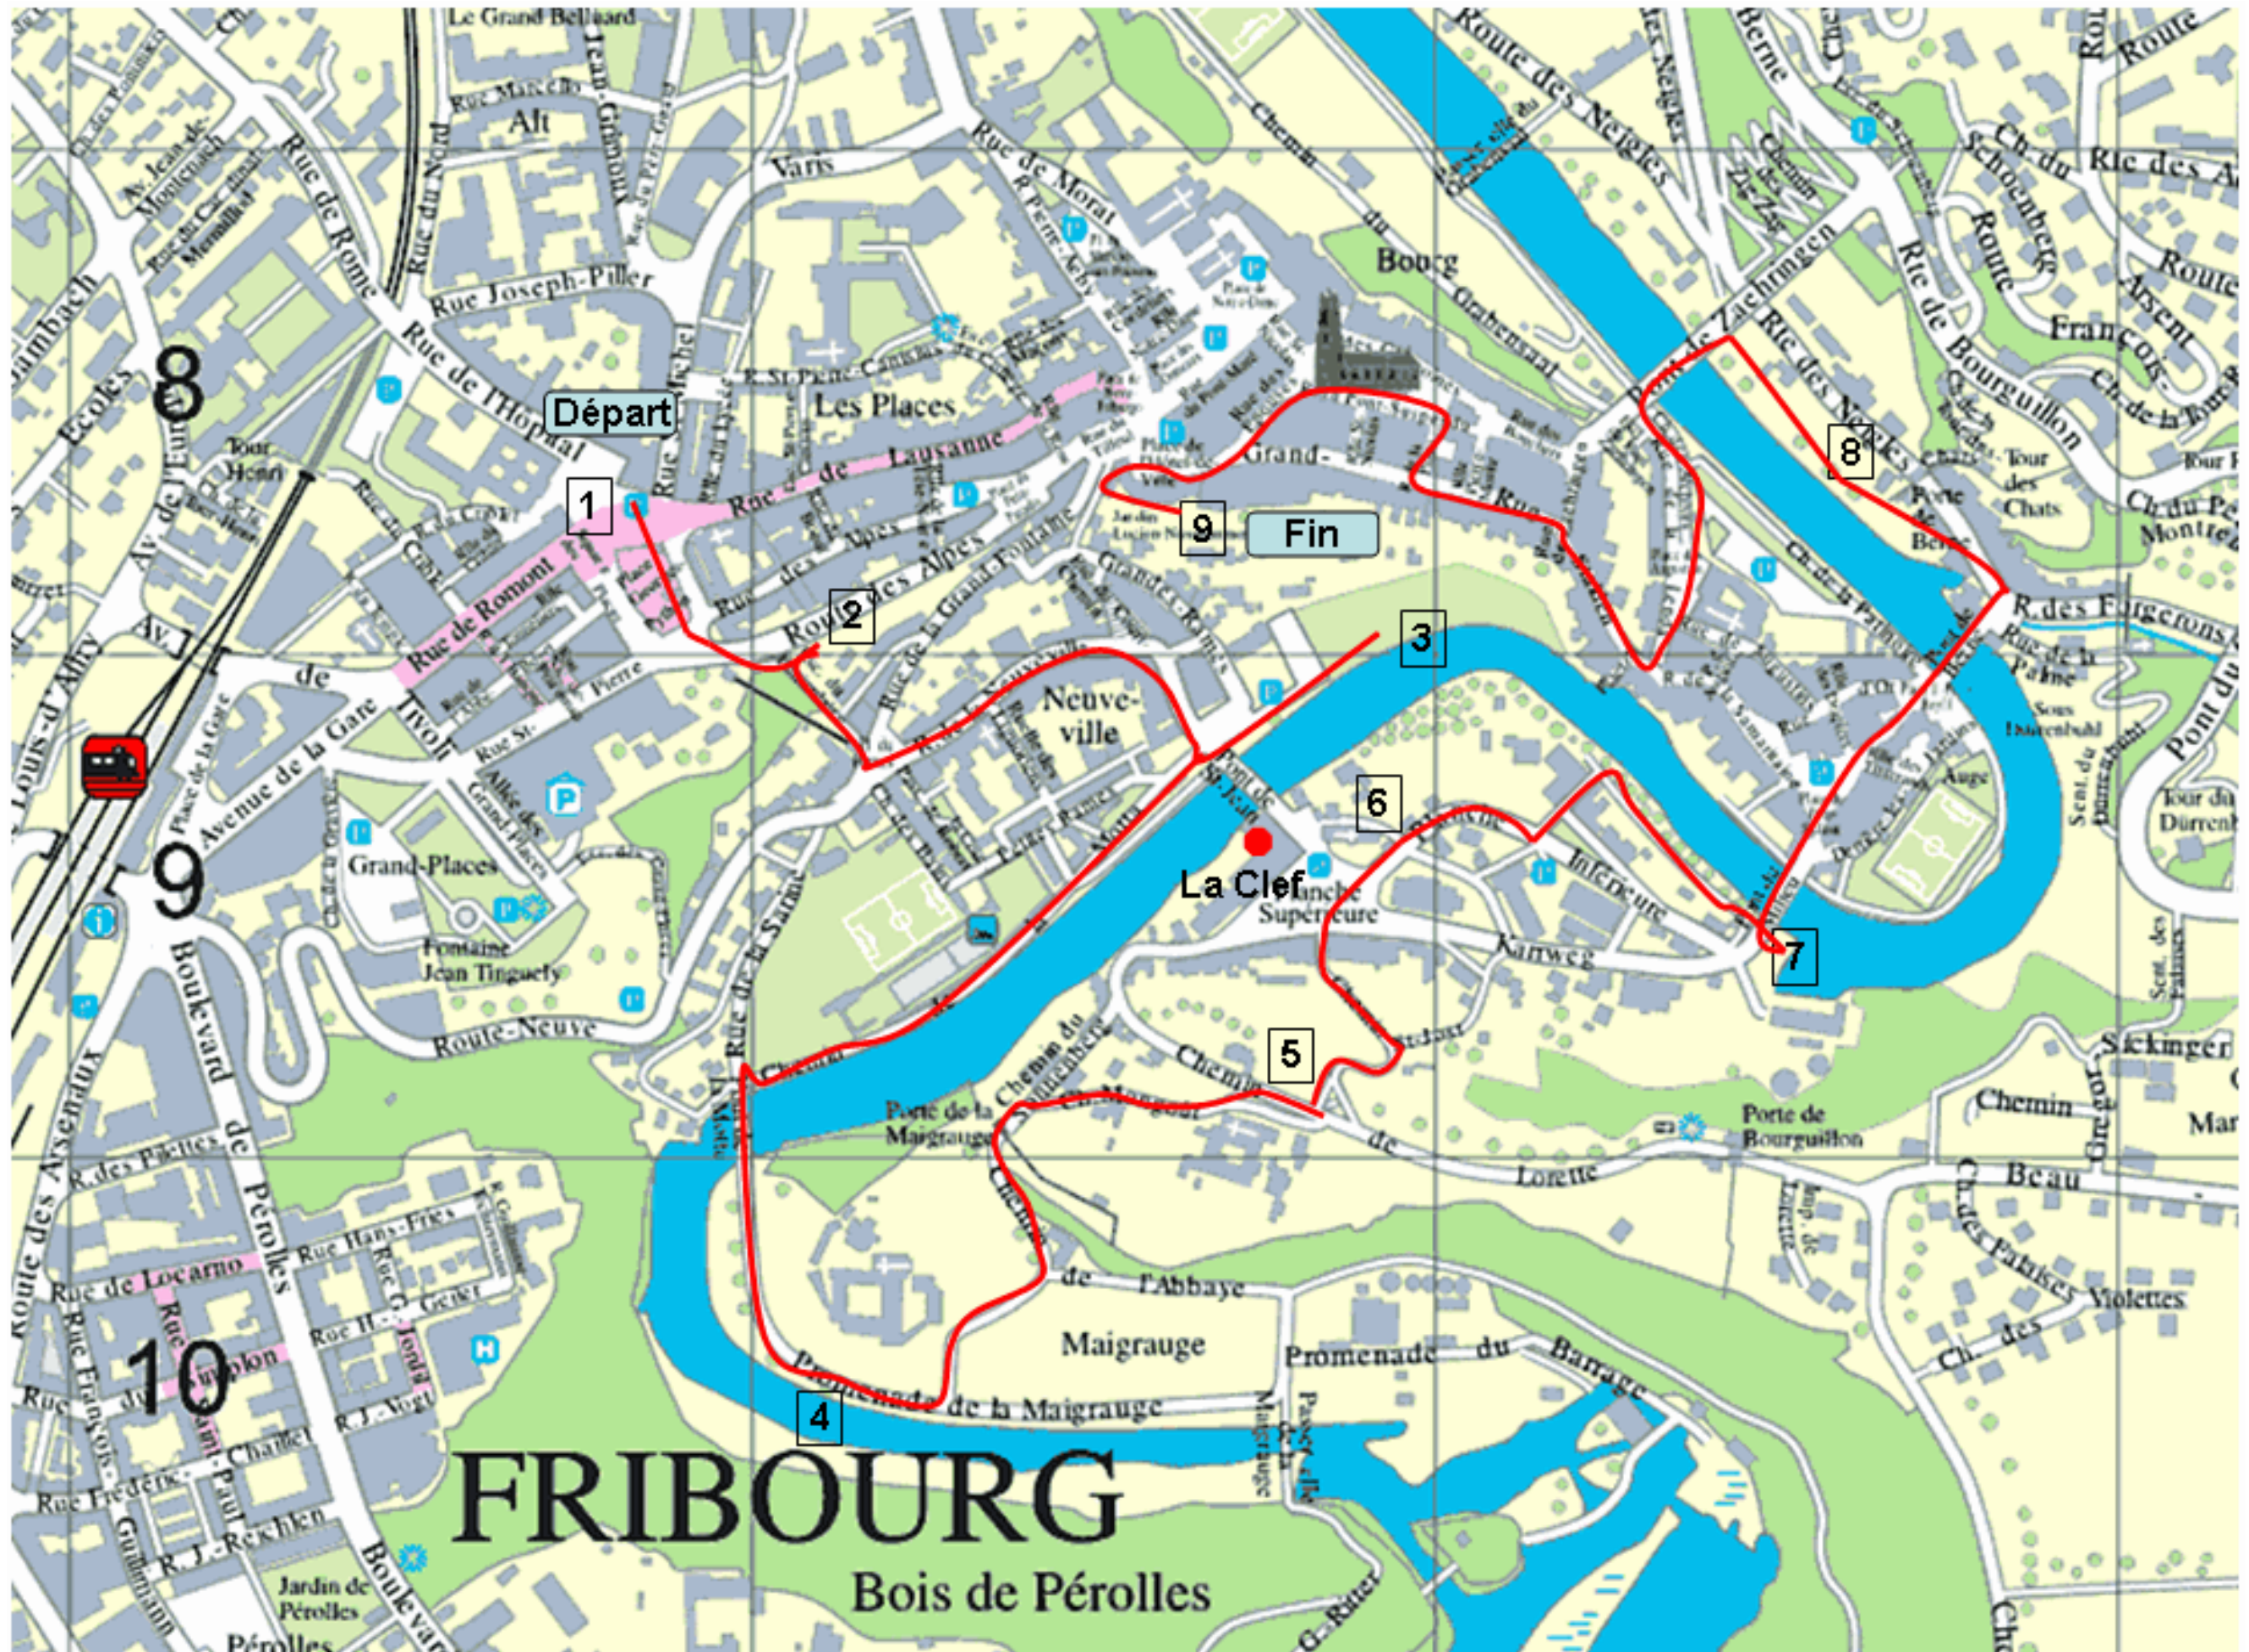

9ème championnat de golf JCI

Golf & Country Club Wallenried

Programme des accompagnants

13h00: départ de Wallenried

13h30 - 17h30: golf urbain en ville de Fribourg

Turn: apéritif sur la terrasse du "Restaurant de la Clef"

golfribourg
11 septembre 2009

	Postes	Points
1.	Place Georges-Python	
2.	Terrasse Rueil-Malmaison	
3.	Grandes-Rames	
4.	Promenade de la Maigrauge	
5.	Chapelle St-Jost	
6.	Eglise St-Jean	
7.	Sous le Pont du Milieu	
8.	Abords de la Sarine	
9.	Jardin Lucien-Nussbaumer	
Total		

Règles du jeu

1. Placez la balle sur le tapis de départ (piquet bleu) et tirez en direction du trou marqué par un piquet rouge.
2. Jouez la balle là où elle repose; ne pas la déplacer (sauf cas majeur, ex: talus). Le but est de faire entrer la balle en un minimum de coups (maximum 7 coups par trou)
3. A la fin du parcours totalisez vos coups. le joueur ou la joueuse qui aura le plus petit nombre de points a gagné.